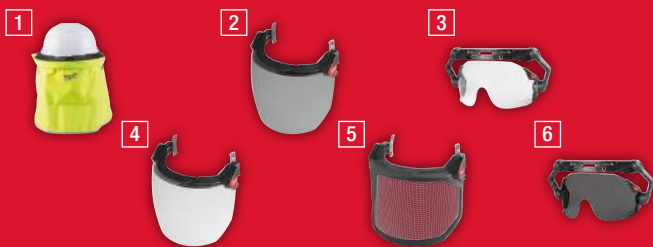

PŘÍSLUŠENSTVÍ

	ART#	CENA (s DPH)	CENA (bez DPH)
1 BOLT™ sluneční clona žlutá	4932492101	500,00 Kč	413,22 Kč
2 BOLT™ obličejový štít čirý	4932479938	1 855,99 Kč	1 533,88 Kč
3 BOLT™ obličejový štít tónovaný	4932479939	1 855,99 Kč	1 533,88 Kč
4 BOLT™ univerzální síťový obličejový štít	4932479940	1 951,00 Kč	1 612,40 Kč
5 BOLT™ hledí Compact, čiré	4932479941	1 667,00 Kč	1 377,69 Kč
6 BOLT™ hledí Compact, tónované	4932479942	1 667,00 Kč	1 377,69 Kč