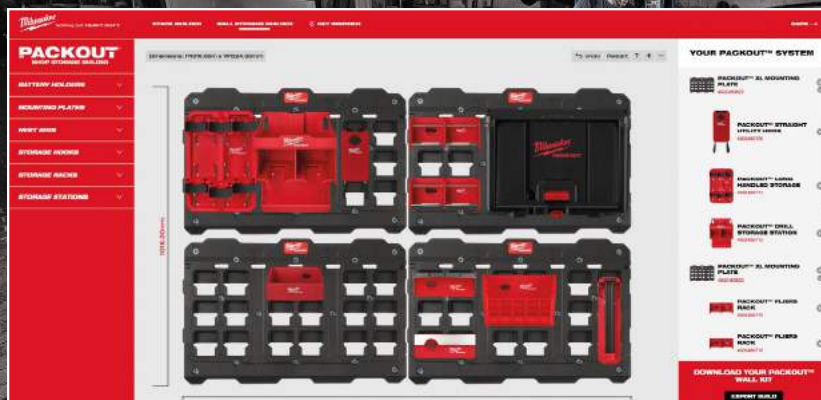

**SESTAVTE.
OTESTUJTE.
OBJEDNEJTE.**

**VŠE NA
JEDNO MÍSTĚ**