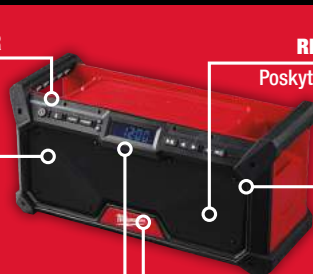

TLUMIČÍ KONCOVKY A KOVOVÉ MŘÍŽKY REPRODUKTORŮ