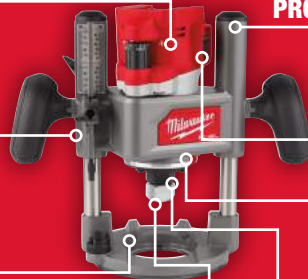

DEK26 RYCHLOVÝMĚNNÝ ADAPTÉR PRO ODSÁVÁNÍ PRACHU

VARIABILNÍ OTÁČKY
OD 12 000 OT/MIN
DO 25 000 OT/MIN

TLAČÍTKO ARETACE VŘETENA

Rychlá a snadná výměna bitů pomocí jednoho klíče

DUÁLNÍ LED OSVĚTLENÍ

PRŮMĚRY KLEŠTIN JSOU 12 MM, 1/2", 8 MM, 1/4"

V BALENÍ: